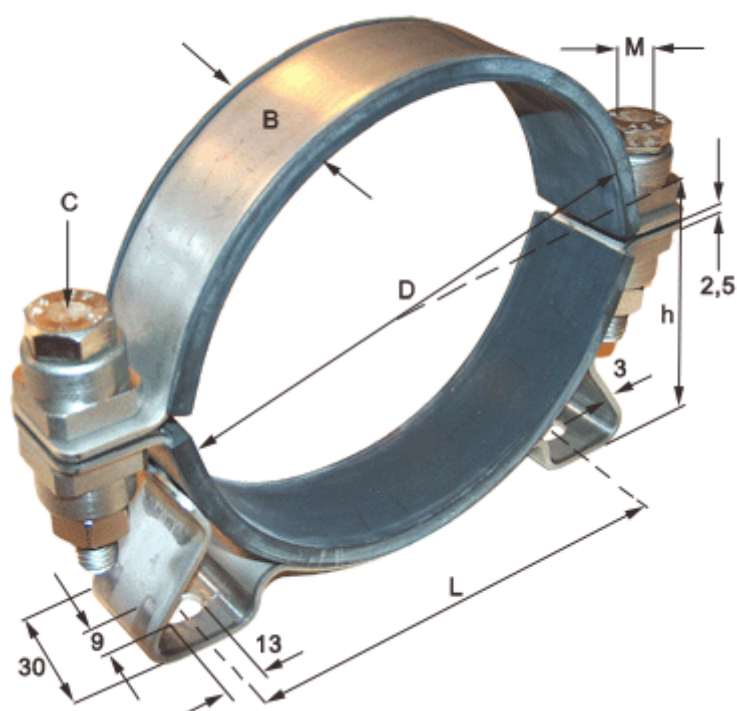

Varenummer: 021816025350
Beskrivelse: Norma holdebånd med konsol og gummi
SPGU 6025. 350/30 SK

Mål

Bredde B	= 30
C (Skruetype)	= SK skrue med sekskanthoved
Diameter D	= 350
h	= 184
L	= 345